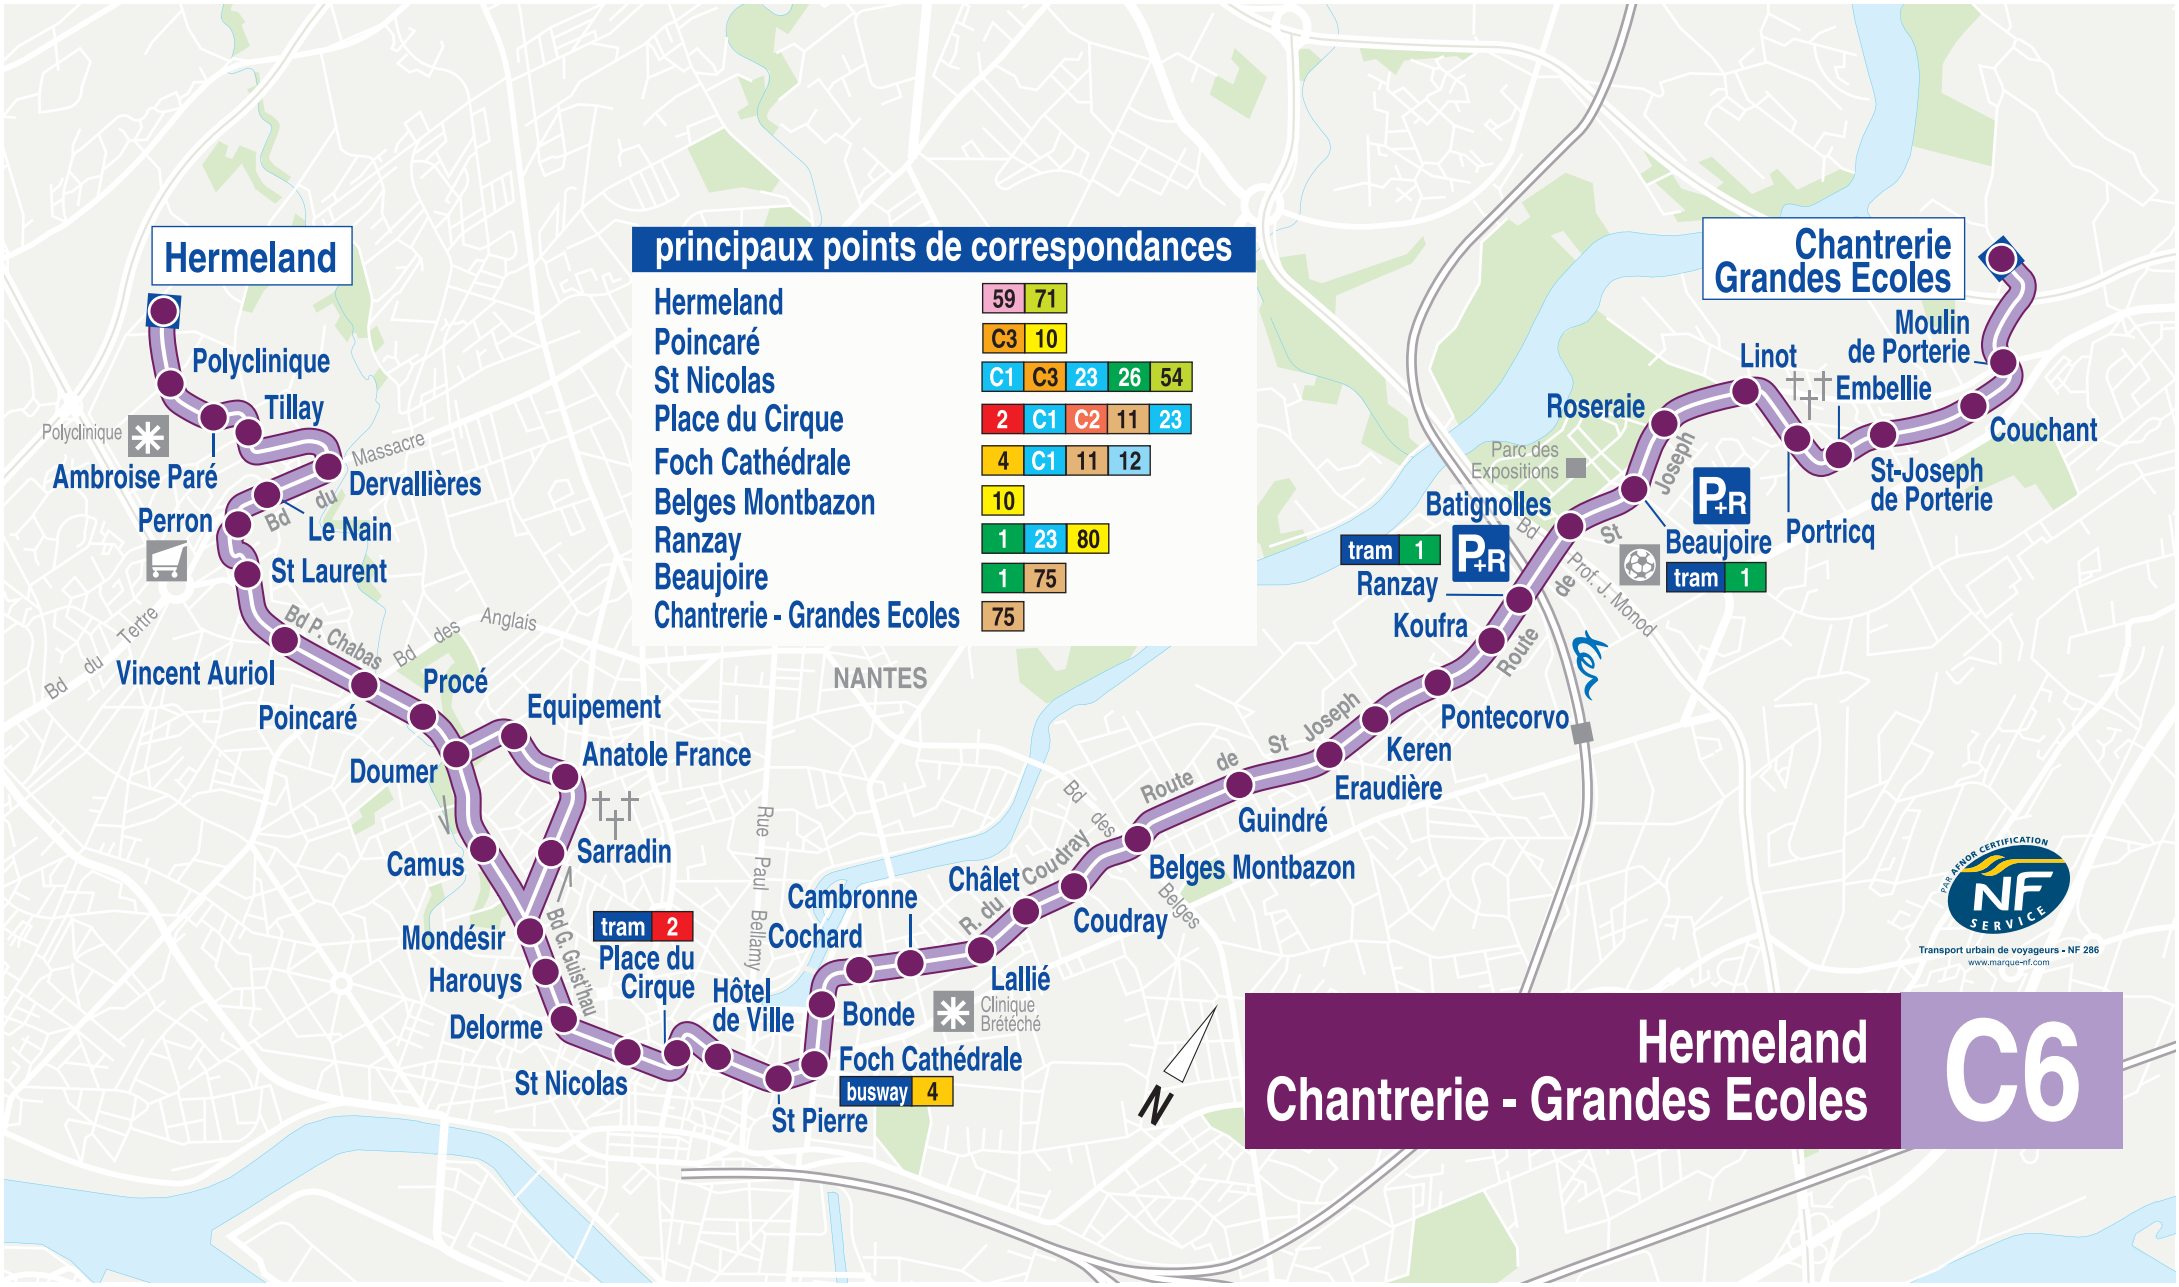

Hermeland

principaux points de correspondances

Hermeland	59	71			
Poincaré	C3	10			
St Nicolas	C1	C3	23	26	54
Place du Cirque	2	C1	C2	11	23
Foch Cathédrale	4	C1	11	12	
Belges Montbazon	10				
Ranzay	1	23	80		
Beaujoire	1	75			
Chantrerie - Grandes Ecoles	75				

Chantrerie Grandes Ecoles

**Hermeland
Chantrerie - Grandes Ecoles**

C6

Transport urbain de voyageurs - NF 286
www.marque-nf.com